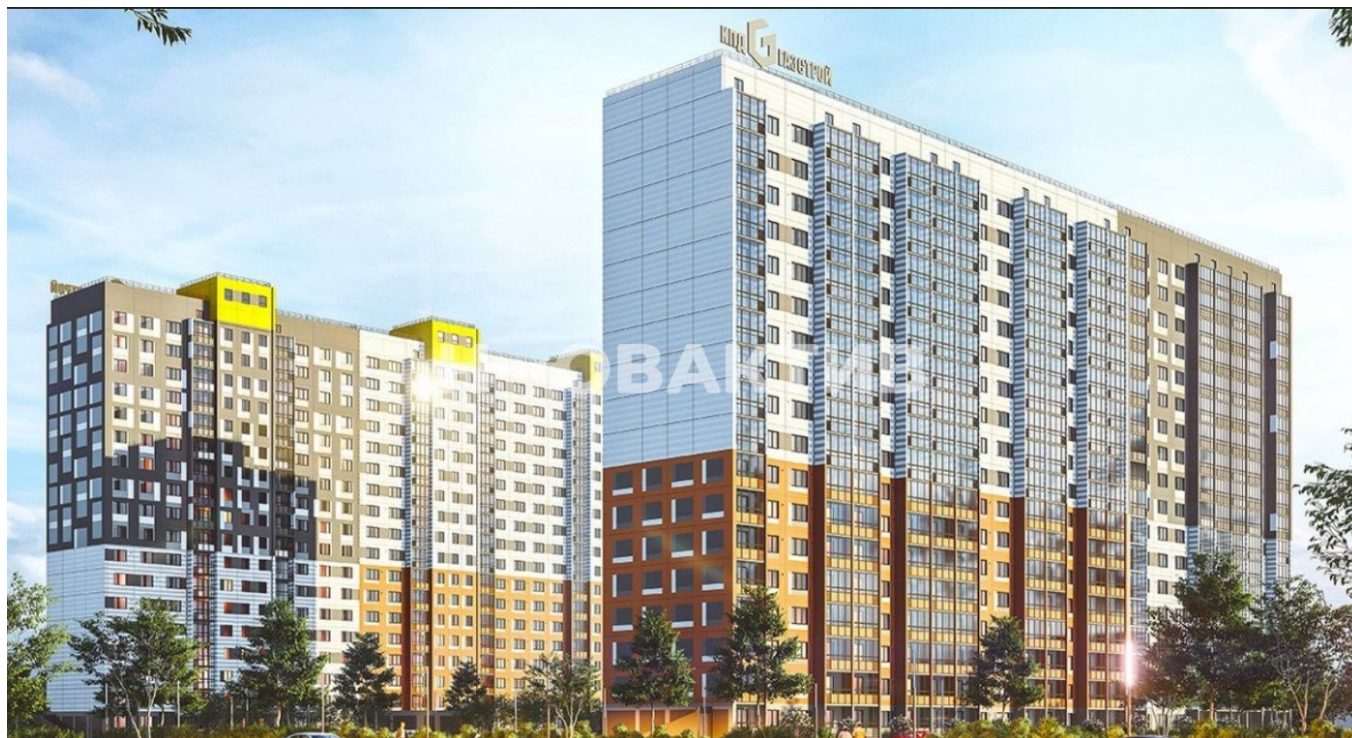

## Продажа Мкр. «Чистая слобода» Дом 72

[Ссылка на объект](#)

**от 2 060 000.-**

Планировок:  
Тип сделки:  
Тип недвижимости:  
Регион:  
Населенный пункт:  
Адрес объекта:  
Название ЖК:  
Корпус ЖК:  
Срок сдачи год:  
Класс жилья:  
Тип дома:  
Тип сделки:  
Стадия строительства:  
Срок сдачи квартал:  
Тип продажи (сделки):

**от 93 636.- за м<sup>2</sup>**

**227**  
**Продажа**  
**Квартиры в новостройках**  
**Новосибирская область**  
**Новосибирск**  
**ул Титова, д 72**  
**Мкр. «Чистая слобода»**  
**Дом 72**  
**2022 г.**  
**Эконом**  
**Панельный**  
**ДДУ**  
**строится**  
**3**  
**Продажа от застройщика**

## Описание

экологически чистый район Новосибирска; социальная инфраструктура: работает пять детских садов, новая большая школа, одобрен проект строительства поликлиники. Рядом расположена городская клиническая больница №11. Инфраструктура будет развиваться и дальше – по мере ввода новых домов в эксплуатацию; коммерческие и спортивные объекты: магазины, торговые центры, аптеки, кофейня, пиццерия, автомойка, спортивный комплекс «Заря» с бассейном, футбольные поля и хоккейные коробки; транспортная доступность: в микрорайон курсирует четыре вида наземного транспорта. До ближайшей станции метро «Площадь Маркса» можно добраться за 20 минут; придомовая территория: просторные парковочные карманы, отличные детские площадки, комплексные решения по озеленению. Собственная управляющая компания, обслуживающая все дома микрорайона.