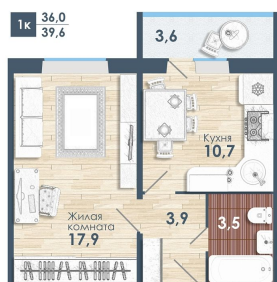

## Планировка объекта

1-к.квартира, 39 м<sup>2</sup>, эт.

**3 040 000.-**

|                        |                   |
|------------------------|-------------------|
| Количество комнат      | 1                 |
| Общая площадь          | 39 м <sup>2</sup> |
| Цена за м <sup>2</sup> | 77 949.-          |
| Жилая площадь          | 36 м <sup>2</sup> |
| Этажей в доме          | 12                |